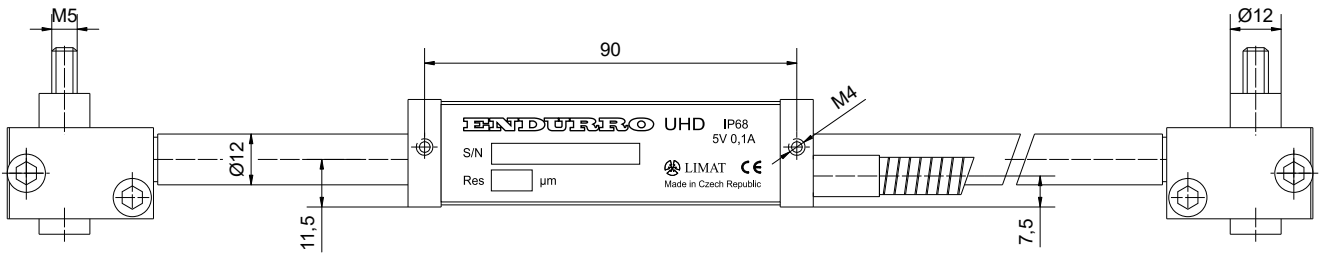

**Snímač s pevnými přichytkami**  
**Sensor with Fix Clips**

**Snímač se stavitelnými přichytkami**  
**Sensor with Adjustable Clips**

1	Ā	Bílá White
2	0 V	Modrá Blue
3	B̄	Zelená Green
4	GND	Stínění Shield
5	R̄	Žlutá Yellow
6	A	Hnědá Brown
7	+5 V	Rudá Red
8	B	Růžová Pink
9	R	Černá Black