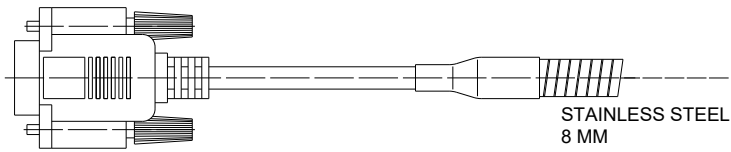

**Snímač s pevnými přichytkami**  
**Sensor with Fix Clips**

**Snímač se stavitelnými přichytkami**  
**Sensor with Adjustable Clips**

1	Ā	Bílá White
2	0 V	Modrá Blue
3	B̄	Zelená Green
4	GND	Stínění Shield
5	R̄	Žlutá Yellow
6	A	Hnědá Brown
7	+5 V	Rudá Red
8	B	Růžová Pink
9	R	Černá Black