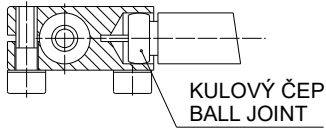

**Snímač s pevnými přichytkami**  
**Sensor with Fix Clips**

**Snímač se stavitelnými přichytkami**  
**Sensor with Adjustable Clips**

1	Ā	Bílá White
2	0 V	Modrá Blue
3	B̄	Zelená Green
4	GND	Stínění Shield
5	R̄	Žlutá Yellow
6	A	Hnědá Brown
7	+5 V	Rudá Red
8	B	Růžová Pink
9	R	Černá Black