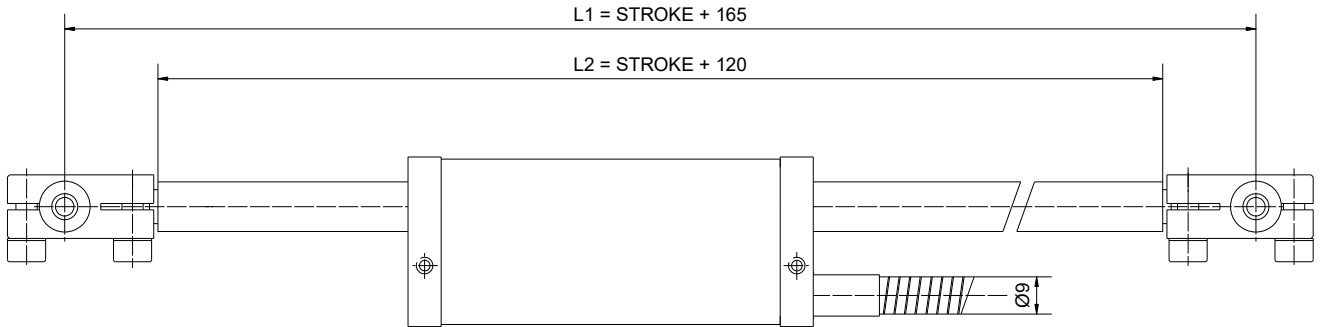

**Snímač s pevnými přichytkami**  
**Sensor with Fix Clips**

**Snímač se stavitelnými přichytkami**  
**Sensor with Adjustable Clips**

1	Ā	Bílá White
2	0 V	Modrá Blue
3	B̄	Zelená Green
4	GND	Stínění Shield
5	R̄	Žlutá Yellow
6	A	Hnědá Brown
7	+5 V	Rudá Red
8	B	Růžová Pink
9	R	Černá Black